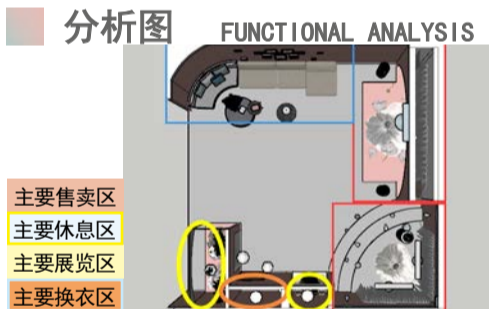

瑜你一起

——婚纱店

设计说明 DESIGN STATEMENT

整体采用粉色色调，给人一种温暖的感觉，空间整体宽敞，可以给客人一个舒适的购物环境，部分区域采用从上往下打灯的方式，让婚纱更为突出，让人看了记忆更加深刻，客人试穿，也有换衣区可以提供，门外就是落地镜，换装之后就可以欣赏自己换装之后的样子。

进店之后的第一眼就会注意到第一个展览区，给客人更好的感观，一眼看到底再结合灯光，就会让人看了一眼就难忘。

左立面图

正立面图

右立面图

背立面图