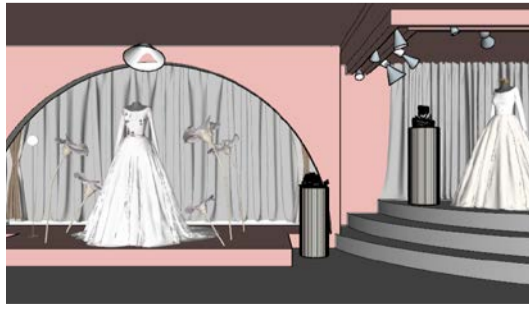

瑜你一起

——婚纱店

设计说明 DESIGN STATEMENT

整体采用粉色色调，给人一种温暖的感觉，空间整体宽敞，可以给客人一个舒适的购物环境，部分区域采用从上往下打灯的方式，让婚纱更为突出，让人看了记忆更加深刻，客人试穿，也有换衣区可以提供，门外就是落地镜，换装之后就可以欣赏自己换装之后的样子。

进店之后的第一眼就会注意到第一个展览区，给客人更好的感观，一眼看到底再结合灯光，就会让人看了一眼就难忘。