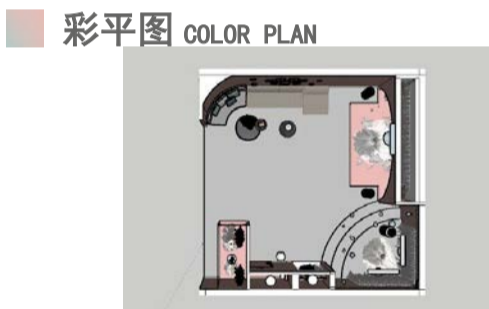

瑜你一起

——婚纱店

设计说明 DESIGN STATEMENT

整体采用粉色色调，给人一种温暖的感觉，空间整体宽敞，可以给客人一个舒适的购物环境，部分区域采用从上往下打灯的方式，让婚纱更为突出，让人看了记忆更加深刻，客人试穿，也有换衣区可以提供，门外就是落地镜，换装之后就可以欣赏自己换装之后的样子。

进店之后的第一眼就会注意到第一个展览区，给客人更好的感观，一眼看到底再结合灯光，就会让人看了一眼就难忘。

左立面图

正立面图

右立面图

背立面图