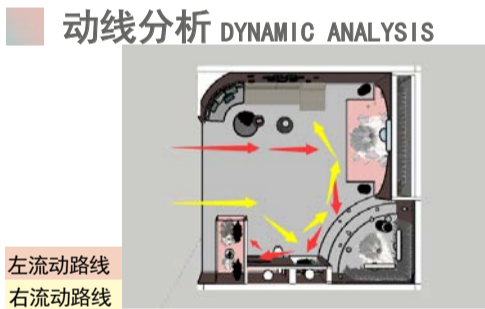

瑜你一起

——婚纱店

设计说明 DESIGN STATEMENT

整体采用粉色色调，给人一种温暖的感觉，空间整体宽敞，可以给客人一个舒适的购物环境，部分区域采用从上往下打灯的方式，让婚纱更为突出，让人看了记忆更加深刻，客人试穿，也有换衣区可以提供，门外就是落地镜，换装之后就可以欣赏自己换装之后的样子。

进店之后的第一眼就会注意到第一个展览区，给客人更好的感观，一眼看到底再结合灯光，就会让人看了一眼就难忘。